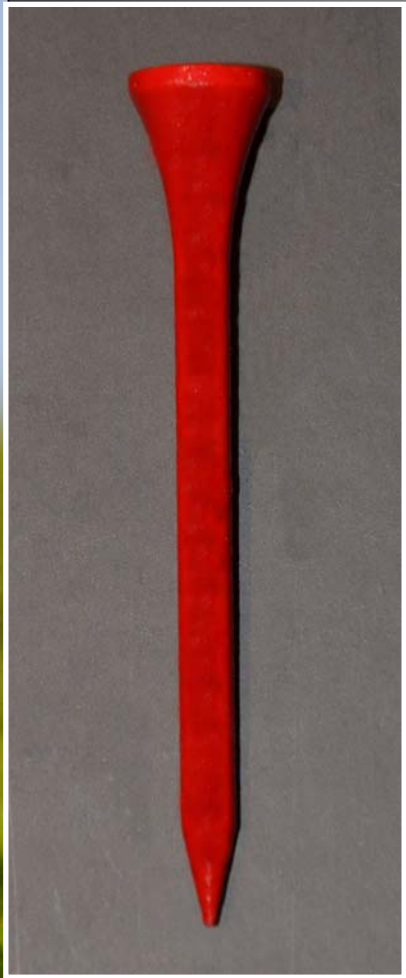

Exhibition Design,
Organisation, Handling, Logistics

RAPPICH SYSTEMBAU GmbH & Co. KG
D-09337 Callenberg OT Meinsdorf
Langenberger Straße 28c

Tel.: +49 (0) 3723/41 59 10

Fax.: +49 (0) 3723/41 59 12

E-Mail info@rappich.de

GOLF TEE SPENDER

**RAPPICH
SYSTEMBAU**

exhibition design