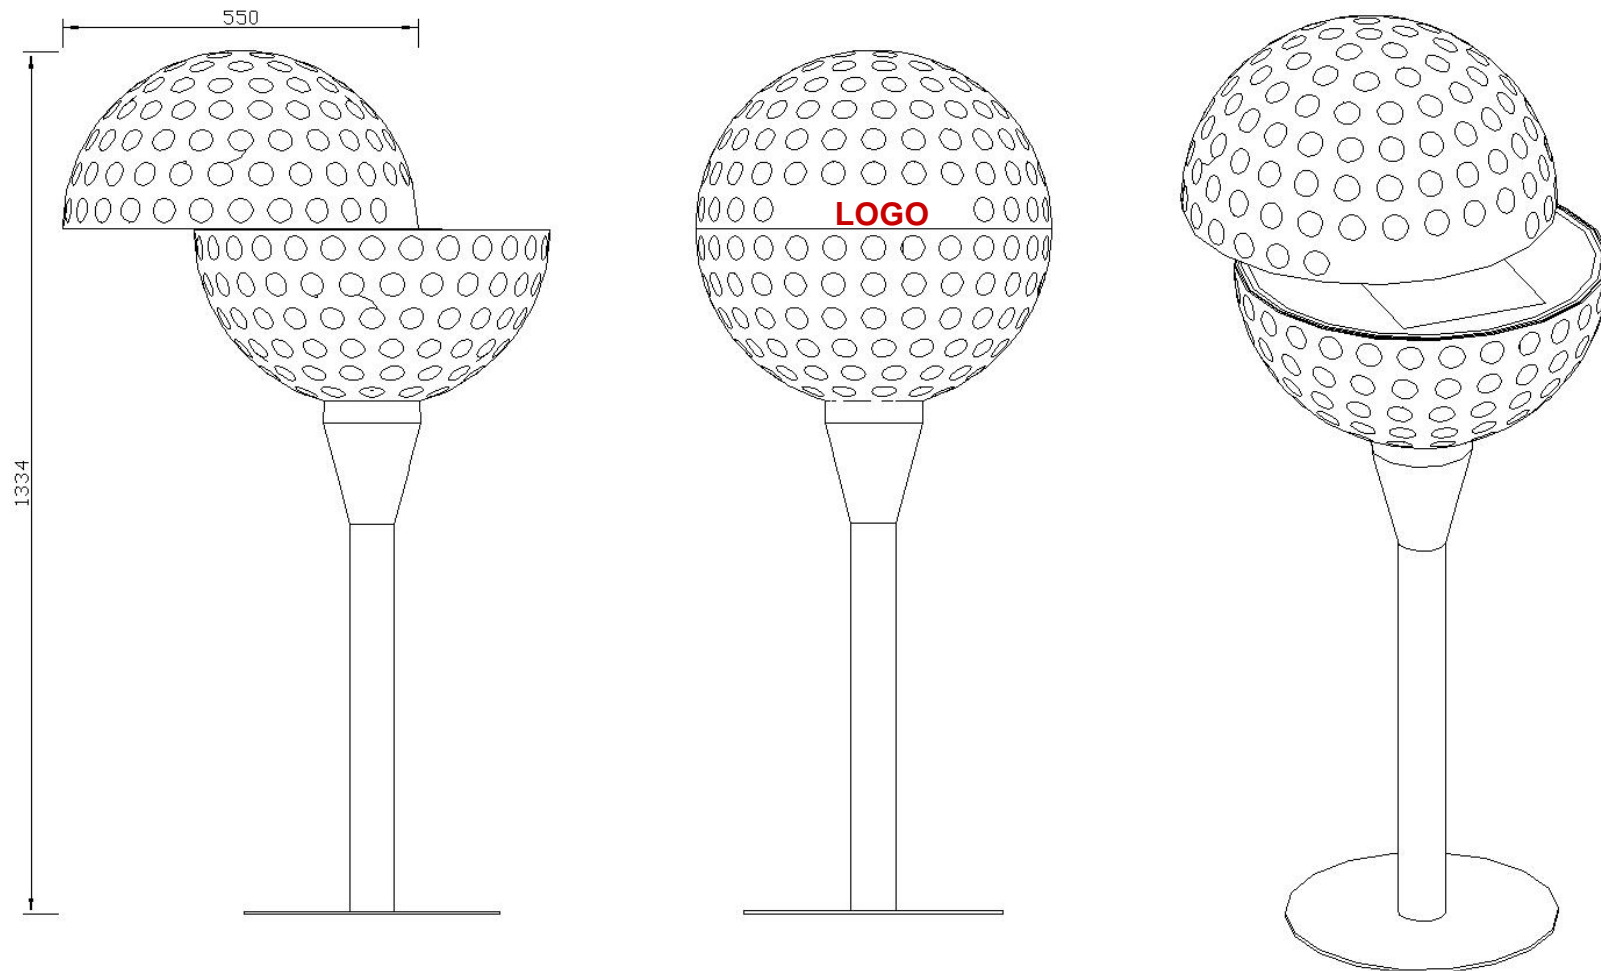

GOLF TEE SPENDER

**RAPPICH
SYSTEMBAU**

exhibition design

Der Golf Tee Spender wurde konzipiert für die wettergeschützte Aufbewahrung von Tees direkt an den Abschlagsstellen auf einem Golfplatz. Er ermöglicht unter anderem auch die Bevorratung großer Stückzahlen und deren Verbleib vor Ort, zum Beispiel an der Driving Range.