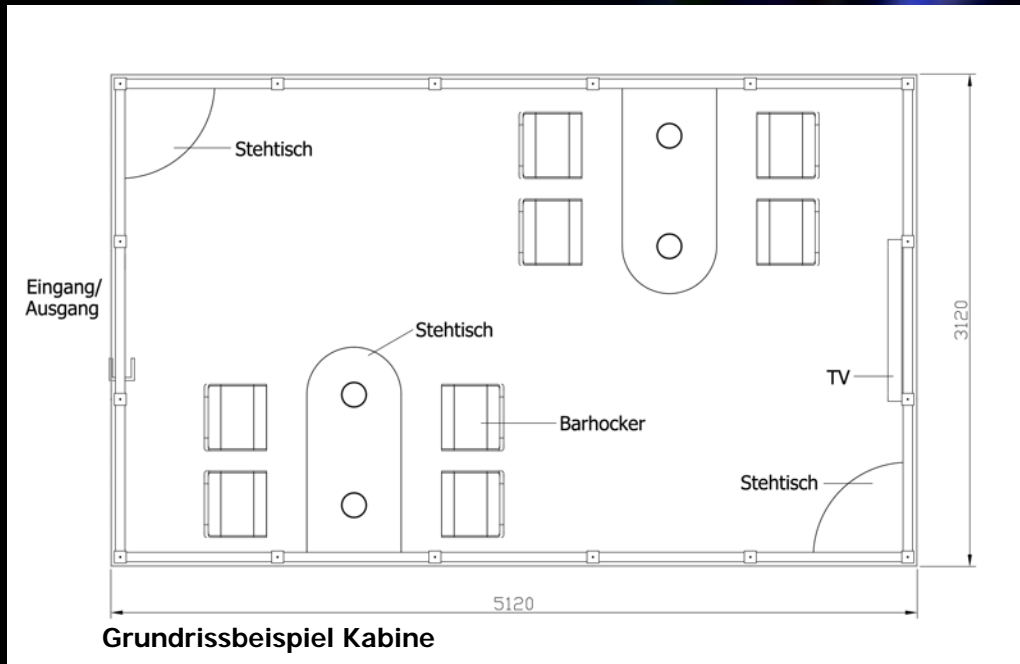

RS SMOKERS LOUNGE

**RAPPICH
SYSTEMBAU**

exhibition design

Die mobile Systemkabine mit pflegeleichter Sicherheitsverglasung beinhaltet ein in sich geschlossenes Rauchfiltersystem.

Planung, Entwurf und Ausführung nach Kundenwunsch.

RS SMOKERS LOUNGE

**RAPPICH
SYSTEMBAU**

exhibition design