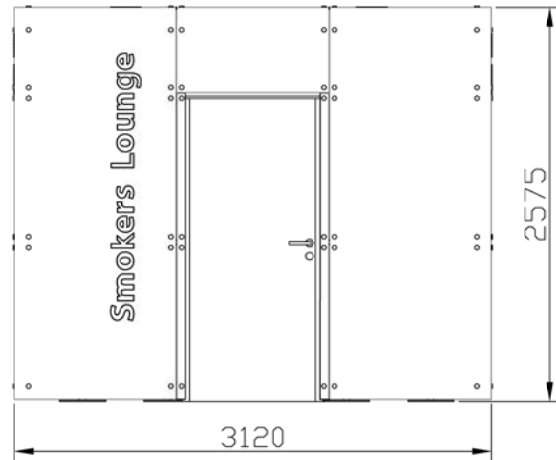

Vorderansicht