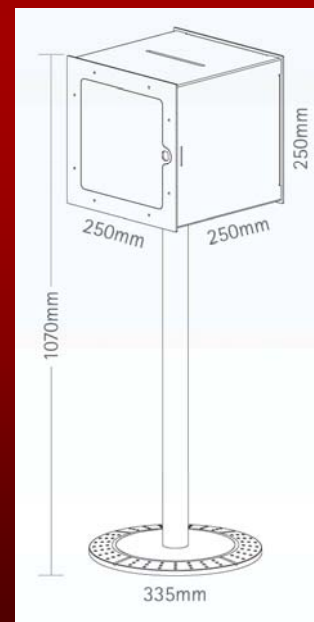

Ansicht

Gurtfarben

Abmessungen

Personenleitsystem aus Hochglanz verchromten Stahlrohr. Fußteller mit abs-Trittschutzring matt verchromt. Andere Oberflächen der Absperrständer auf Anfrage. Kassetten- und Gurtfarbe nach Kundenwunsch.

Weitere Informationen auf Anfrage.

optional mit eigenem Logo lieferbar

Gurtlänge

Acrylglasdisplay A4

Acrylglasdisplay A4 beweglich

Umgestaltung zu kleinen Stehtischen, Plattenmaterial auf Anfrage

verschießbare Acrylbox für Gewinnspiele usw.