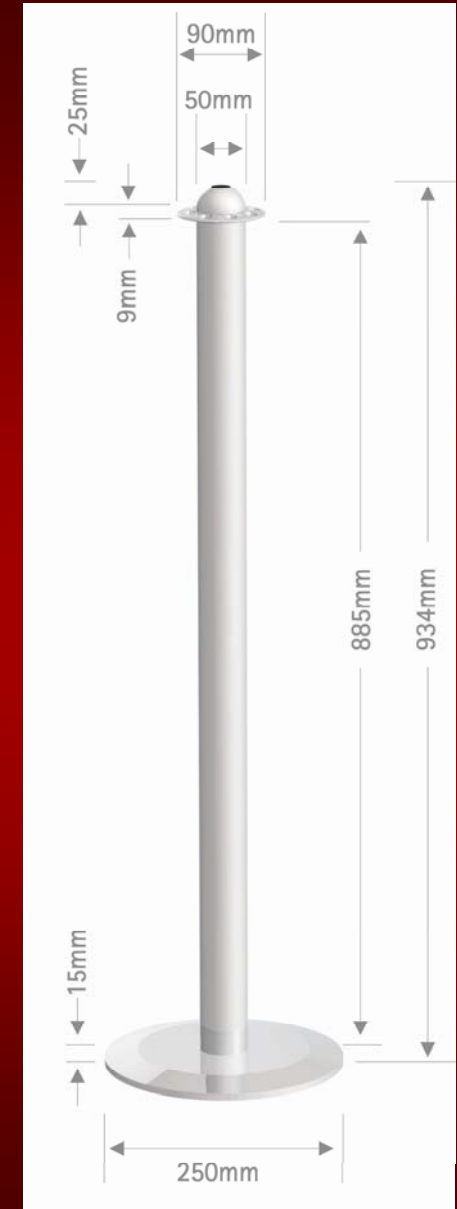

ABSPERRSTÄNDER-PERSONENLEITSYSTEM

**RAPPICH
SYSTEMBAU**

exhibition design

Ansicht verchromte Ausführung

Seilfarben und Seillängen auf Anfrage

Seilkappe verchromt

Seilkappe vermessingt

Abmessungen

Ansicht

Gurtfarben

Abmessungen

Personenleitsystem aus Hochglanz verchromten Stahlrohr. Fußteller mit abs-Trittschutzring matt verchromt. Andere Oberflächen der Absperrständer auf Anfrage. Kassetten- und Gurtfarbe nach Kundenwunsch.

Weitere Informationen auf Anfrage.

optional mit eigenem Logo lieferbar

Gurtlänge

Acrylglasdisplay A4

Acrylglasdisplay A4 beweglich

Umgestaltung zu kleinen Stehtischen, Plattenmaterial auf Anfrage

verschießbare Acrylbox für Gewinnspiele usw.