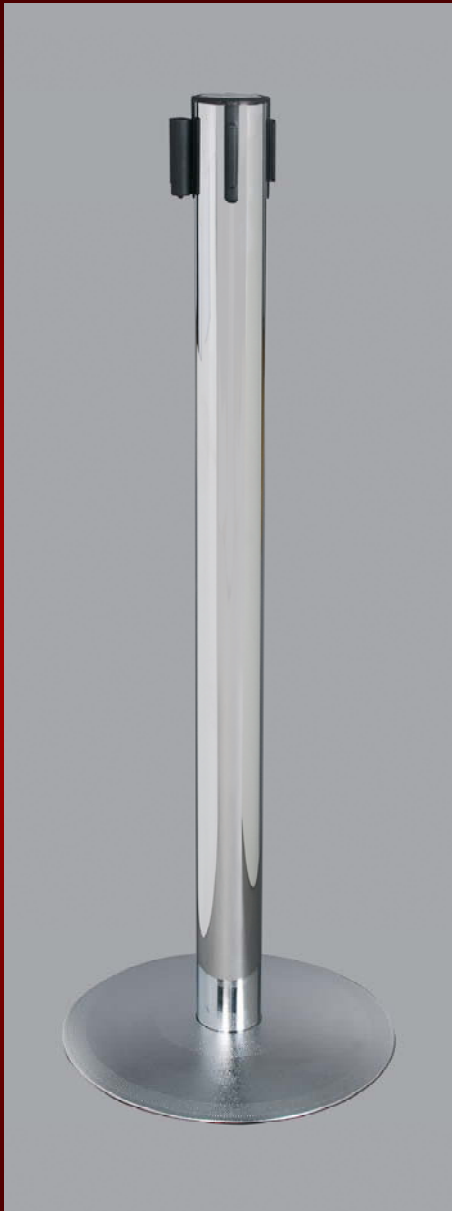

ABSPERRSTÄNDER-PERSONENLEITSYSTEM

**RAPPICH
SYSTEMBAU**

exhibition design

Ansicht verchromte Ausführung

Seilfarben und Seillängen auf Anfrage

Seilkappe verchromt

Seilkappe vermessingt

Abmessungen

Ansicht

Gurtfarben

Abmessungen

Personenleitsystem aus Hochglanz verchromten Stahlrohr. Fußteller mit abs-Trittschutzring matt verchromt. Andere Oberflächen der Absperrständer auf Anfrage. Kassetten- und Gurtfarbe nach Kundenwunsch.

Weitere Informationen auf Anfrage.

optional mit eigenem Logo lieferbar

Gurtlänge

Acrylglasdisplay A4

Acrylglasdisplay A4 beweglich

Umgestaltung zu kleinen Stehtischen, Plattenmaterial auf Anfrage

verschießbare Acrylbox für Gewinnspiele usw.