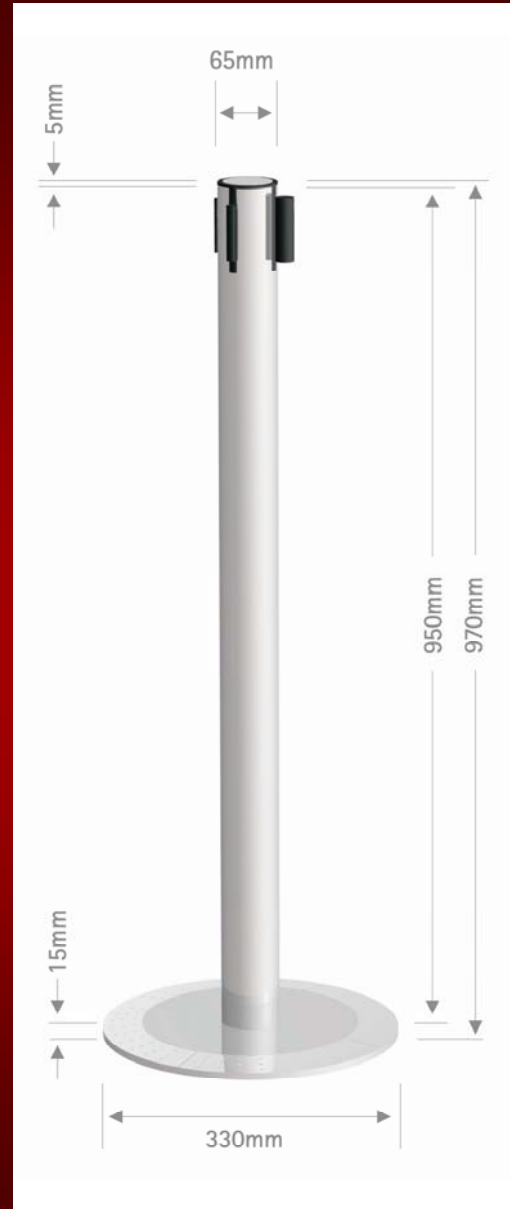

ABSPERRSTÄNDER-PERSONENLEITSYSTEM

**RAPPICH
SYSTEMBAU**

exhibition design

Ansicht verchromte Ausführung

Seilfarben und Seillängen auf Anfrage

Seilkappe verchromt

Seilkappe vermessingt

Abmessungen

Ansicht

Gurtfarben

Abmessungen

Personenleitsystem aus Hochglanz verchromten Stahlrohr. Fußteller mit abs-Trittschutzring matt verchromt. Andere Oberflächen der Absperrständer auf Anfrage. Kassetten- und Gurtfarbe nach Kundenwunsch.

Weitere Informationen auf Anfrage.

optional mit eigenem Logo lieferbar

Gurtlänge

Acrylglasdisplay A4

Acrylglasdisplay A4 beweglich

Umgestaltung zu kleinen Stehtischen, Plattenmaterial auf Anfrage

verschießbare Acrylbox für Gewinnspiele usw.