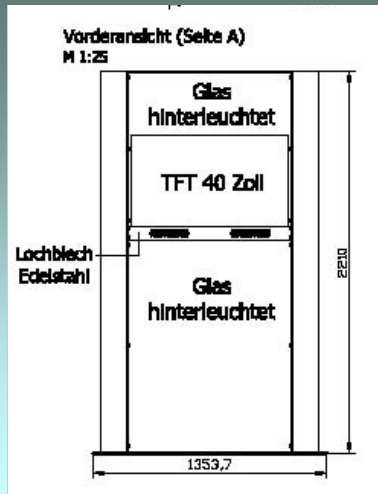

LED MULTIMEDIASÄULE

**RAPPICH
SYSTEMBAU**

exhibition design

Säulen- und TFT
Abmessungen auf
Kundenwunsch

Weitere Informationen auf
Anfrage!

RAPPICH SYSTEMBAU GmbH & Co. KG

D-09337 Callenberg OT Meinsdorf

Langenberger Straße 28c