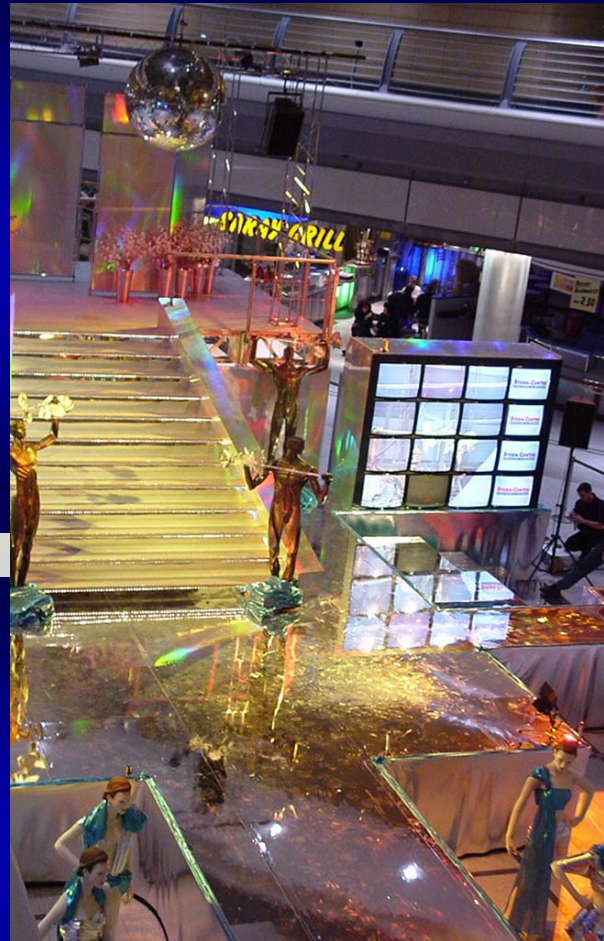

Design, Planung und Anpassung an die Location erfolgt individuell nach Kundenwunsch. Weitere Informationen auf Anfrage.