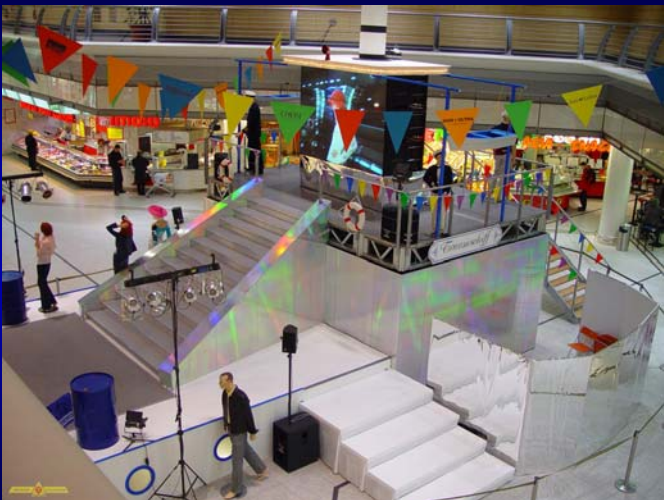

RS FASHION-SHOWBÜHNE

**RAPPICH
SYSTEMBAU**

exhibition design

Grundkonstruktion des variabel baubaren MERO 4D Doppelgeschoss-Systems

Beispiel einer Showbühne mit Kabineneinbau im Erdgeschoss, Aufbauten im Obergeschoss und Showtreppe mit Laufsteg für eine Modenschau

Beispiele von Veranstaltungen im Shoppingcenter

Design, Planung und Anpassung an die Location erfolgt individuell nach Kundenwunsch. Weitere Informationen auf Anfrage.

RAPPICH SYSTEMBAU GmbH & Co. KG

D-09337 Callenberg OT Meinsdorf