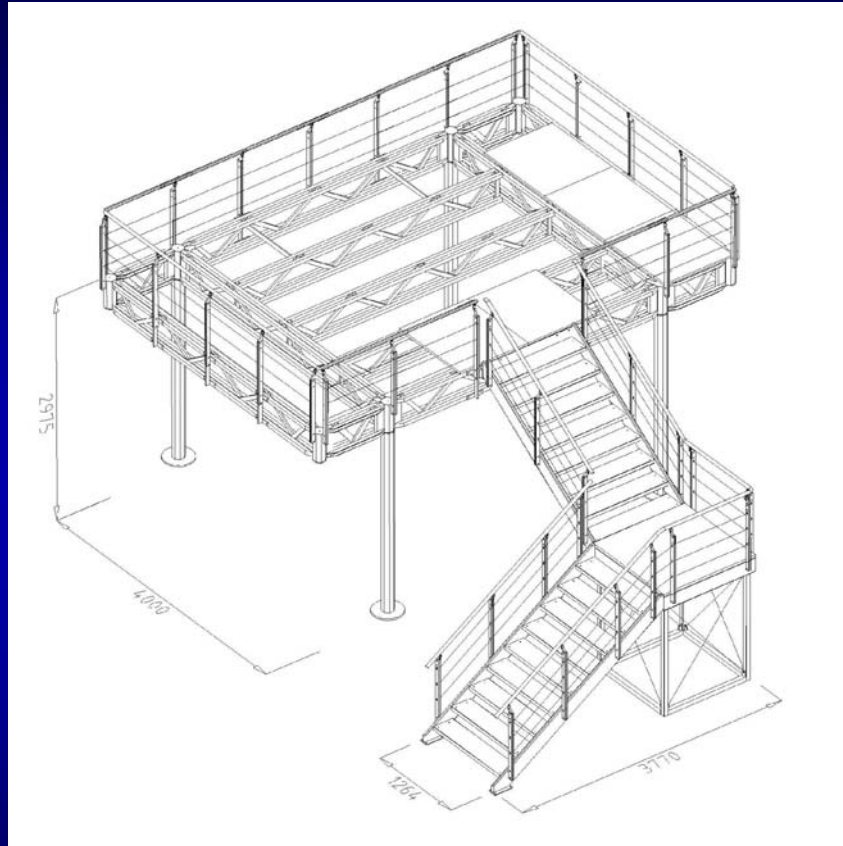

RS FASHION-SHOWBÜHNE

**RAPPICH
SYSTEMBAU**

exhibition design

Grundkonstruktion des variabel baubaren MERO 4D Doppelgeschoss-Systems

Beispiel einer Showbühne mit Kabineneinbau im Erdgeschoss, Aufbauten im Obergeschoss und Showtreppe mit Laufsteg für eine Modenschau

Beispiele von Veranstaltungen im Shoppingcenter

Design, Planung und Anpassung an die Location erfolgt individuell nach Kundenwunsch. Weitere Informationen auf Anfrage.

RAPPICH SYSTEMBAU GmbH & Co. KG

D-09337 Callenberg OT Meinsdorf